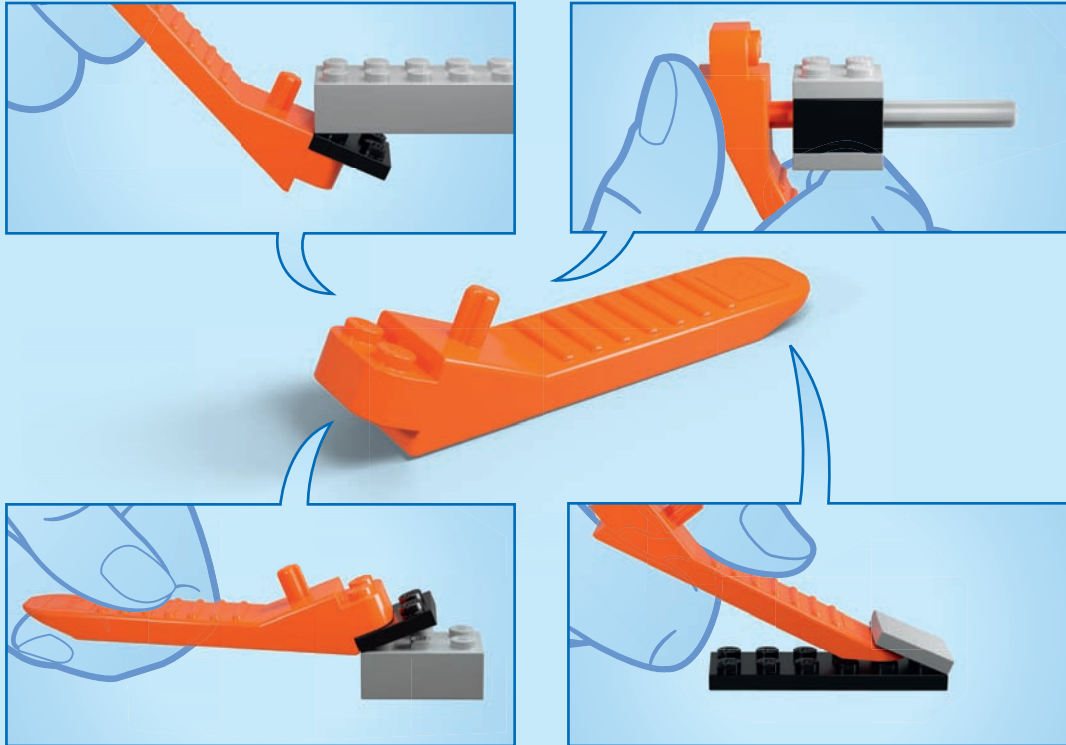

45824

MASTER
PIECE

WARNING: CHOKING HAZARD. Toy contains small parts and a small ball. Not for children under 3 years.

1

- ⚠ **AVERTISSEMENT : RISQUE D'ÉTOUFFEMENT.**
 Le jouet contient des petites pièces ainsi qu'une petite boule.
 Il ne convient pas aux enfants de moins de 3 ans.
- ⚠ **ADVERTENCIA: PELIGRO DE ASFIXIA.**
 Juguete que contiene partes pequeñas y una pelota pequeña.
 No recomendado para niños menores de 3 años.